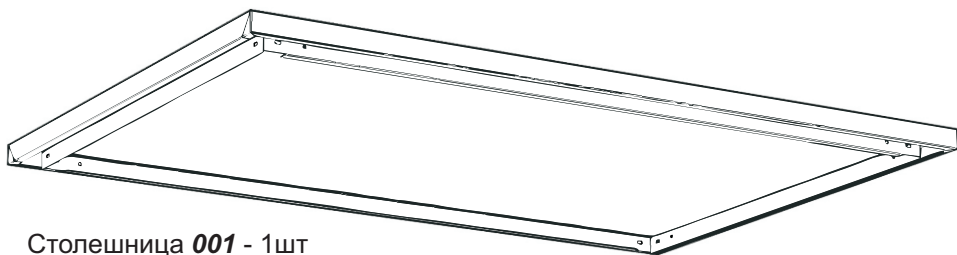

КОМПЛЕКТАЦИЯ

Столешница **001** - 1шт