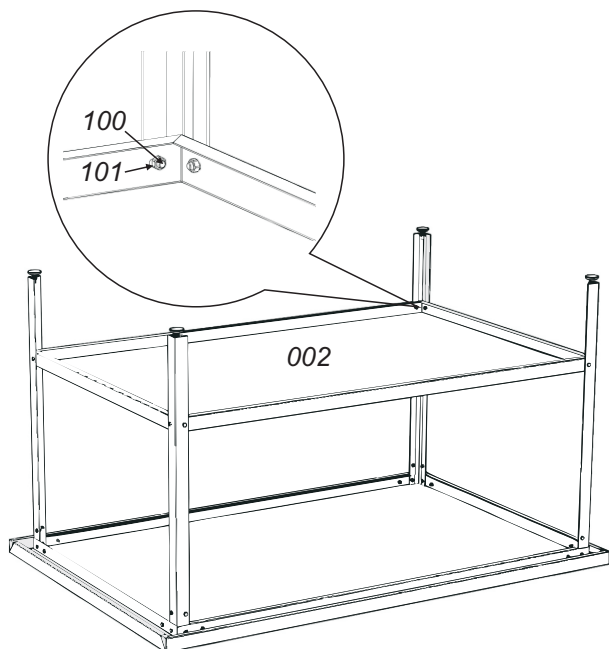

2

Закрепить полку стола