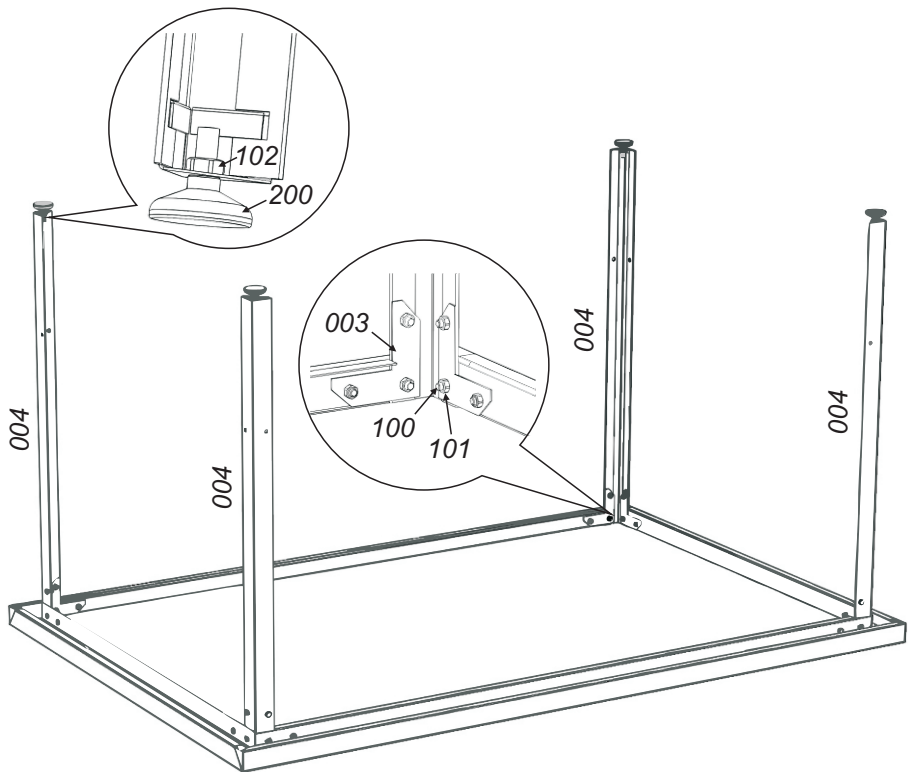

ПОРЯДОК СБОРКИ

1

Установить ножки к столешнице

Болтовые соединения не затягивать, фиксировать от руки.