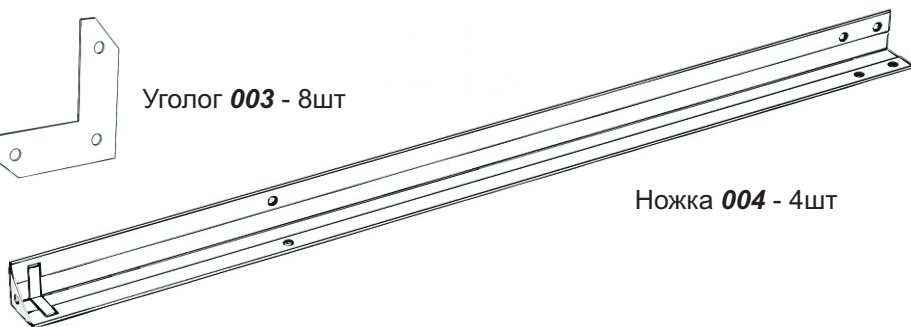

СПБ-.../430 – стол разделочный оснащен столешницей с отогнутым вверх задним бортом и предназначен для установки около стены. Борт предохраняет от попадания продуктов питания на стену или на пол.

Предприятие ООО «ПКП КОВОР» постоянно расширяет и совершенствует ассортимент выпускаемой продукции, поэтому реальный комплект, внешний вид и технические характеристики изделия могут отличаться от указанных в данном руководстве без ухудшения потребительских свойств.

# КОМПЛЕКТАЦИЯ

Столешница **001** - 1шт

Полка **002** - 1шт

Уголог **003** - 8шт

Ножка **004** - 4шт

Болт **100** - 32шт

Гайка **102** - 8шт

Гайка **101** - 32шт